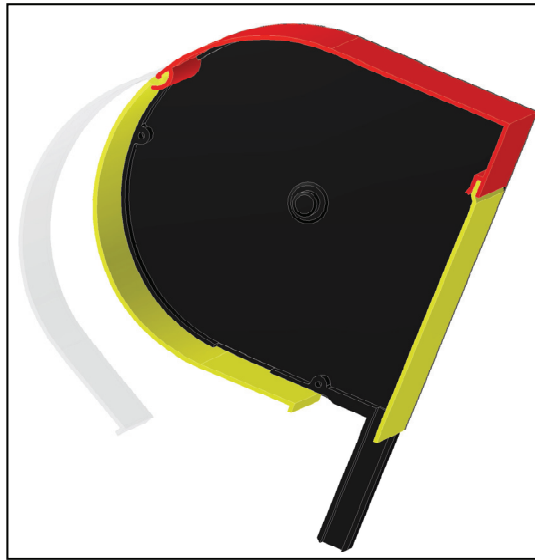

Owal Plus Mosquito redőnyök

Utólagos beépítéshez

Alkalmazási terület

- Külsőtokos redőnyök kedvező költséggel utólagos beépítéssel új és régi épületekhez.

Termékelőnyök

- Optikai védelem
- Napsugárzás elleni védelem
- Sötétítés
- Hangszigetelés és hőszigetelés a páncél és az ablaküveg közötti optimális résnek köszönhetően
- Időjárás elleni védelem
- Az értékes, korrózióálló anyagok alkalmazásával hosszú élettartam
- Illesztett pozitív, negatív szögek alkalmazásánál tökéletes esztétikát eredményez.
- Repülő rovarok elleni védelem

Fontosabb redőnyalkatrészek:

1. redőny lefutó
2. rovarháló
3. páncél
4. tok felső rész
5. tok alsó rész
6. tokvég
7. záróléc
8. Mosquito záróléc

CE jelölés táblázat:

mm	600	700	800	900	1000	1100	1200	1300	1400	1500	1600	1700	1800
900	1	1	1	1	1	1	1	1	1	1	0	0	0
1000	1	1	1	1	1	1	1	1	1	1	0	0	0
1100	1	1	1	1	1	1	1	1	1	1	0	0	0
1200	1	1	1	1	1	1	1	1	1	1	0	0	0
1300	1	1	1	1	1	1	1	1	1	1	0	0	0
1400	1	1	1	1	1	1	1	1	1	1	0	0	0
1500	1	1	1	1	1	1	1	1	1	1	0	0	0
1600	1	1	1	1	1	1	1	1	1	1	0	0	0
1700	1	1	1	1	1	1	1	1	1	1	0	0	0
1800	1	1	1	1	1	1	1	1	1	1	0	0	0
1900	1	1	1	1	1	1	1	1	1	1	0	0	0
2000	1	1	1	1	1	1	1	1	1	1	0	0	0
2100	1	1	1	1	1	1	1	1	1	1	0	0	0
2200	1	1	1	1	1	1	1	1	1	1	0	0	0
2300	1	1	1	1	1	1	1	1	1	1	0	0	0
2400	1	1	1	1	1	1	1	1	1	1	0	0	0

CE minősítés: 0, 1. osztály (szélállóági oszt.)

MSZ EN 13659 szabvány szerint

Kialakítás

*Típus: **Oval Plus Mosquito***

Redőnytok

Három részből álló tokszerkezet. A tok anyaga extrudált alumínium. A tok alsó része (kapé) szervizeléshez nyitható. 2 különböző tokméretben gyártható.

Tokvég

A 2 tokmérethez igazodik. Alumínium öntvényből, festett színterezett, szerelőcsapokkal a vezetősínek illesztéséhez, csapágyfészekkel a golyós csapágyak rögzítésére.

Lefutó

Rendszerhez Alap esetben alumínium dupla lefutósín tartozik, íves takaró profillal. A redőny lefutóban kefe található.