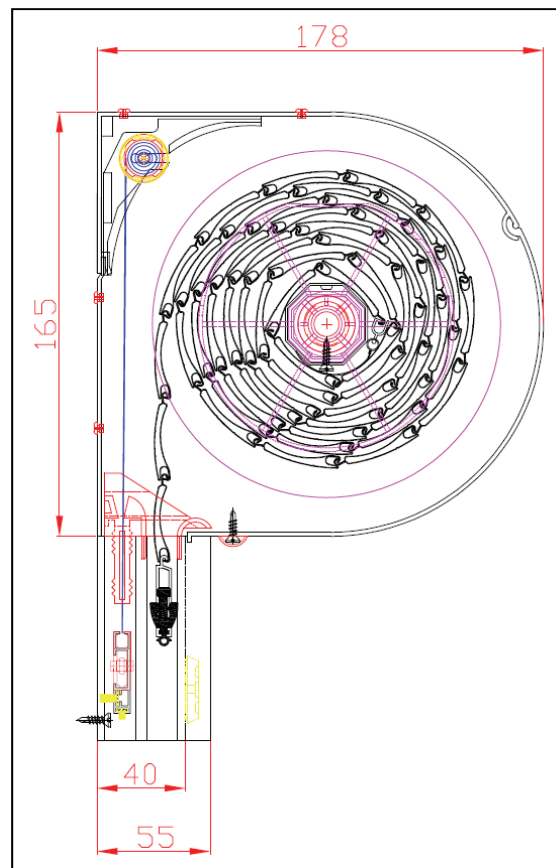

Redőnszerkezet mérethatárai:

Minimum szélesség: 600 mm

Maximális szélesség: 1800 mm

Maximális magasság: 2400 mm

Maximálisan gyártható: 3,5 m²

Az adott szélességhez tartozó magasságok megtekinthetők az árjegyzékben.*

A redőny mozgatása

Hajtások

Zsinóros mozgatás:

Méret: Ø 4,5 mm

Hevederes mozgatás:

Kézi automatával, vagy 3:1 áttételű kézi hajtóművel.

Gurtni (heveder) mérete: 14 mm

Karos (Kurbli) hajtás: