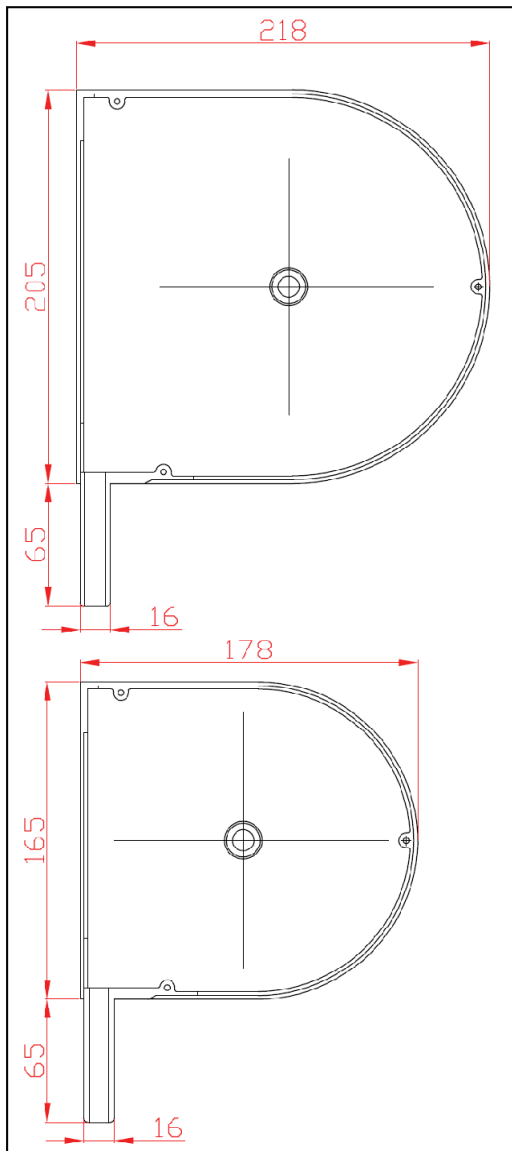

Kialakítás

*Típus: **Oval Plus Mosquito***

Redőnytok

Három részből álló tokszerkezet. A tok anyaga extrudált alumínium. A tok alsó része (kapé) szervizeléshez nyitható. 2 különböző tokméretben gyártható.

Tokvég

A 2 tokmérethez igazodik. Alumínium öntvényből, festett színterezett, szerelőcsapokkal a vezetősínek illesztéséhez, csapágyfészekkel a golyós csapágyak rögzítésére.

Lefutó

Rendszerhez Alap esetben alumínium dupla lefutósín tartozik, íves takaró profillal. A redőny lefutóban kefe található.

Páncél

Alap esetben PA 37 hőszigetelt alumínium gépi-kézi arriterezésű lamella.

Tengely

Galvanizált nyolcszögletű acéltengely. Méretek: 40-es, 60-as.

Záróléc

Alap esetben alumínium rejtett ütközős, gumis záródással.

Mosquito

Redőnytokba integrálva, bordácsöves hálóval. Alap esetben Easy-Click-es, rugós retesz vagy fixakasztós kiakasztással.

Mosquito záróléc – Alumínium, oldalt kefés, opcióban alul is, Easy-Click-es, rugós retesz kiakasztásnál.