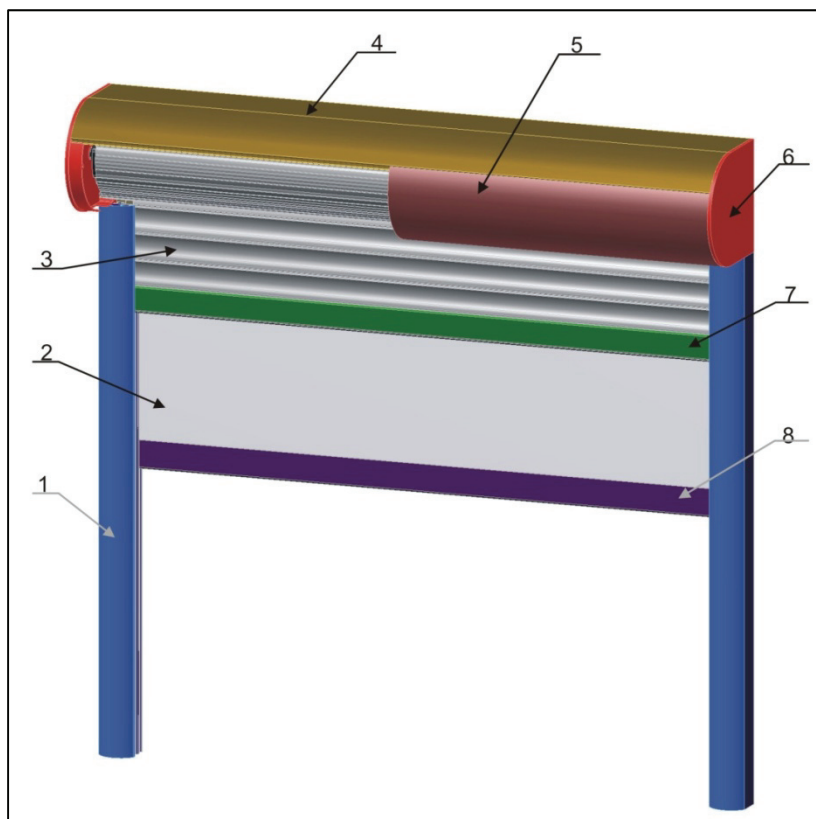

Owal Plus Mosquito redőnyök

Utólagos beépítéshez

Alkalmazási terület

- Külsőtokos redőnyök kedvező költséggel utólagos beépítéssel új és régi épületekhez.

Termékelőnyök

- Optikai védelem
- Napsugárzás elleni védelem
- Sötétítés
- Hangszigetelés és hőszigetelés a páncél és az ablaküveg közötti optimális résnek köszönhetően
- Időjárás elleni védelem
- Az értékes, korrózióálló anyagok alkalmazásával hosszú élettartam
- Illesztett pozitív, negatív szögek alkalmazásánál tökéletes esztétikát eredményez.
- Repülő rovarok elleni védelem

Fontosabb redőnyalkatrészek:

1. redőny lefutó
2. rovarháló
3. páncél
4. tok felső rész
5. tok alsó rész
6. tokvég
7. záróléc
8. Mosquito záróléc

CE jelölés táblázat:

mm	600	700	800	900	1000	1100	1200	1300	1400	1500	1600	1700	1800
900	1	1	1	1	1	1	1	1	1	1	0	0	0
1000	1	1	1	1	1	1	1	1	1	1	0	0	0
1100	1	1	1	1	1	1	1	1	1	1	0	0	0
1200	1	1	1	1	1	1	1	1	1	1	0	0	0
1300	1	1	1	1	1	1	1	1	1	1	0	0	0
1400	1	1	1	1	1	1	1	1	1	1	0	0	0
1500	1	1	1	1	1	1	1	1	1	1	0	0	0
1600	1	1	1	1	1	1	1	1	1	1	0	0	0
1700	1	1	1	1	1	1	1	1	1	1	0	0	0
1800	1	1	1	1	1	1	1	1	1	1	0	0	0
1900	1	1	1	1	1	1	1	1	1	1	0	0	0
2000	1	1	1	1	1	1	1	1	1	1	0	0	0
2100	1	1	1	1	1	1	1	1	1	1	0	0	0
2200	1	1	1	1	1	1	1	1	1	1	0	0	0
2300	1	1	1	1	1	1	1	1	1	1	0	0	0
2400	1	1	1	1	1	1	1	1	1	1	0	0	0

CE minősítés: 0, 1. osztály (szélállóági oszt.)

MSZ EN 13659 szabvány szerint